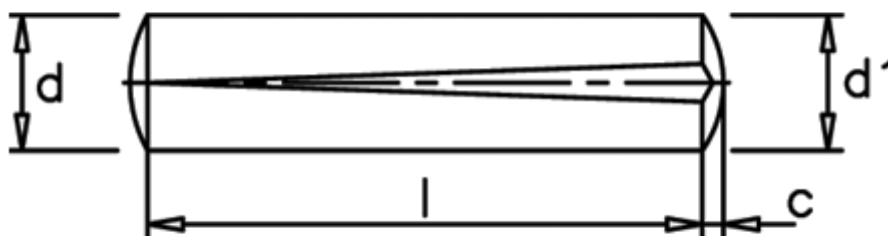

Varenummer: 08014331
Beskrivelse: KLEE Kærvstift S1 8x32
Stål

Mål

c	= 1,2
d	= 8.0
d1	= 8.40
Længde	= 32